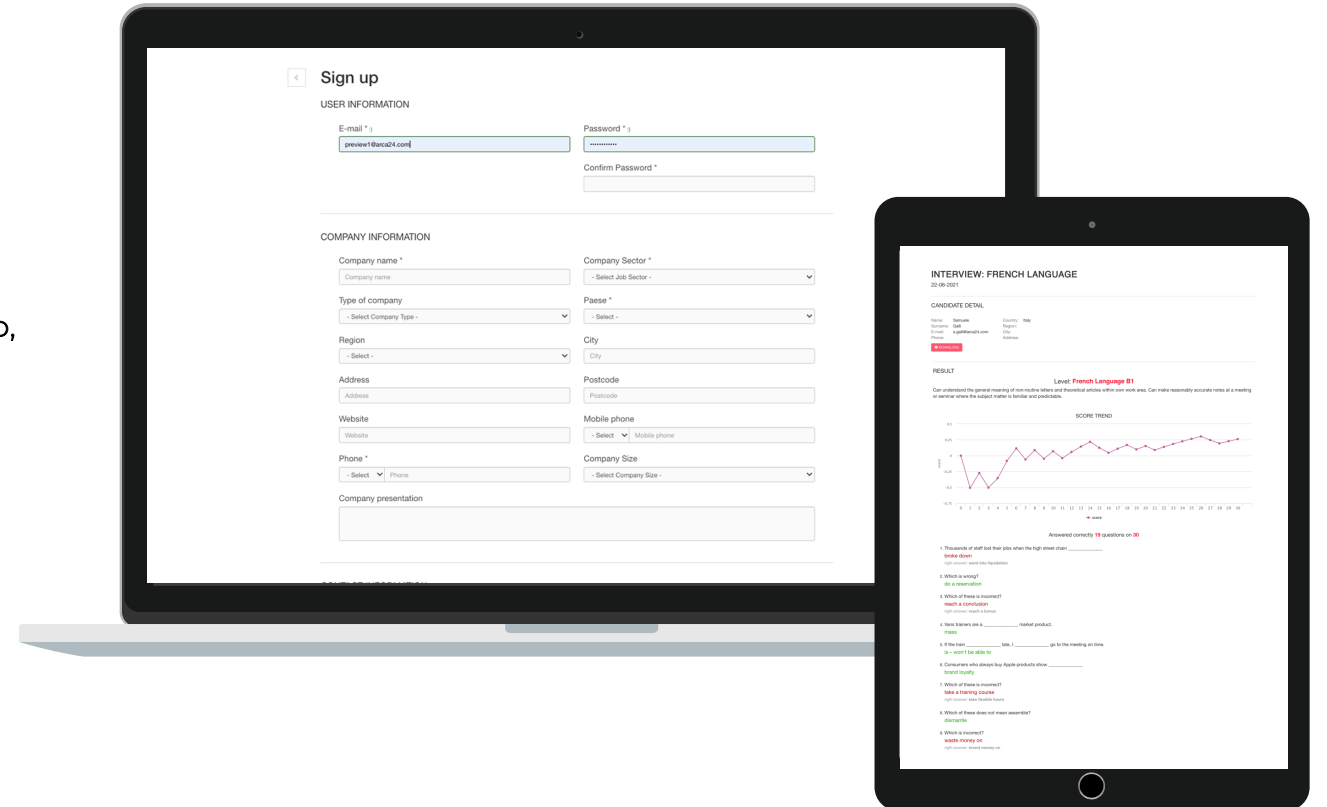

lingue internazionali

6 test online sulle principali lingue europee

Test che valutano il grado di conoscenza degli esaminati delle lingue internazionali (inglese, italiano, francese, tedesco, spagnolo, portoghese), fornendo il livello effettivo delle competenze (A1, A2, B1, B2, C1, C2).

- 6 test disponibili
- 25 minuti – durata media di ogni test
- 6 livelli