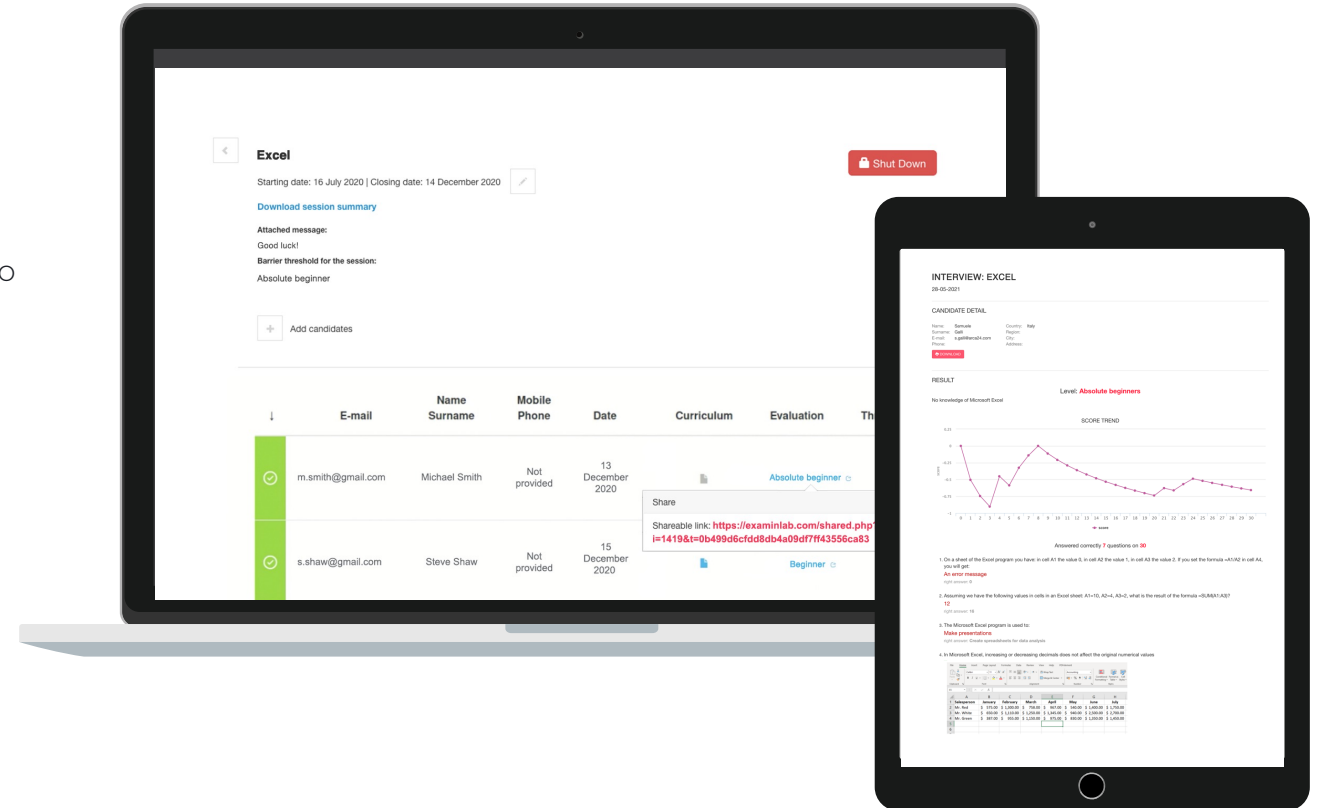

The tablet screen displays a sample test question titled "INTERVIEW: ENGLISH - BUSINESS LANGUAGE" with a "CANDIDATE DETAIL" section and a "RESULT" section showing a score trend graph and a list of 10 multiple-choice questions.

## specialist

2 test online sulle principali competenze tecniche

Realizzati da Docenti universitari e cultori della materia, i test hanno un taglio prettamente “pratico” e sono finalizzati a verificare le effettive competenze dei candidati nel proprio contesto lavorativo.

## perché examinlab