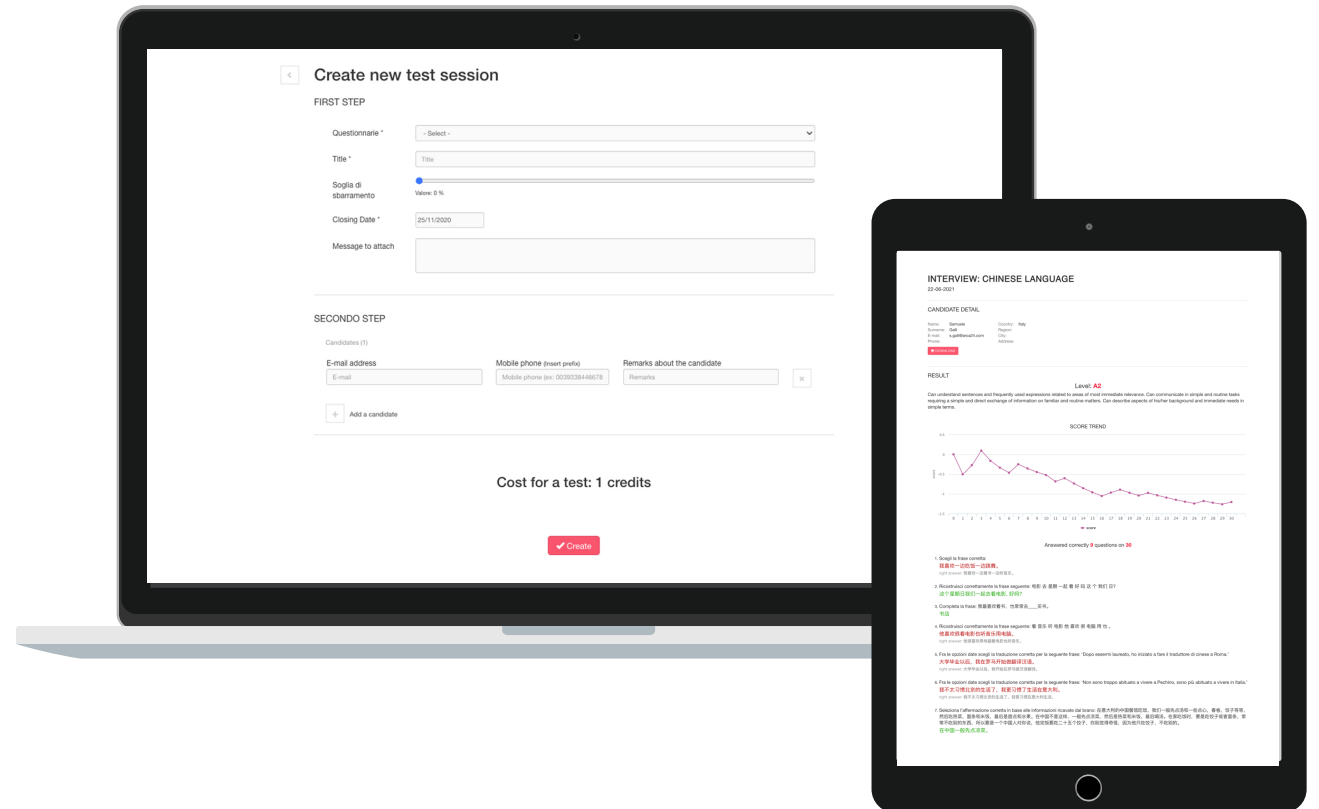

lingue non europee

4 test online sulle principali lingue extraeuropee

Test che valuta il grado di conoscenza degli esaminati delle lingue non europee (cinese, giapponese, arabo e russo), fornendo il livello effettivo delle competenze (A1, A2, B1, B2, C1, C2).

- 4 test disponibili
- 25 minuti – durata media di ogni test
- 6 livelli